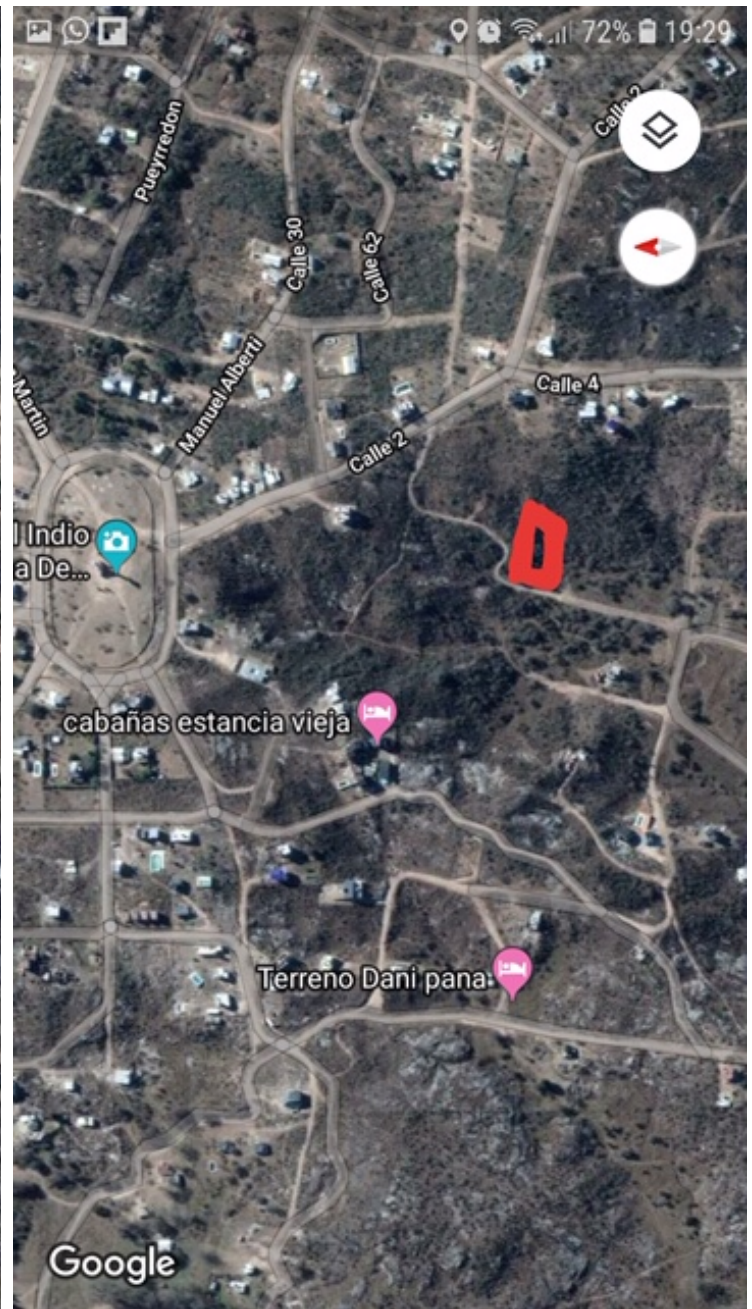

Lote de Terreno 745 mts Estancia Vieja

Venta · Lote de Terreno · Villa Carlos Paz · Córdoba · Cód. V300

Consultar precio

DATOS DE LA PROPIEDAD

Dirección	Estancia Vieja
Localidad	Villa Carlos Paz, Córdoba
Operación	Venta
Tipo	Lote de Terreno

CARACTERÍSTICAS

Superficie total del inmueble		
745		

DESCRIPCIÓN

Lote de terreno, en Estancia Vieja, 745 mts, a 150 mts del Indio Bamba. impuestos y servicios pagos, escritura inmediata.U\$S 10.000.-

GALERÍA DE FOTOS