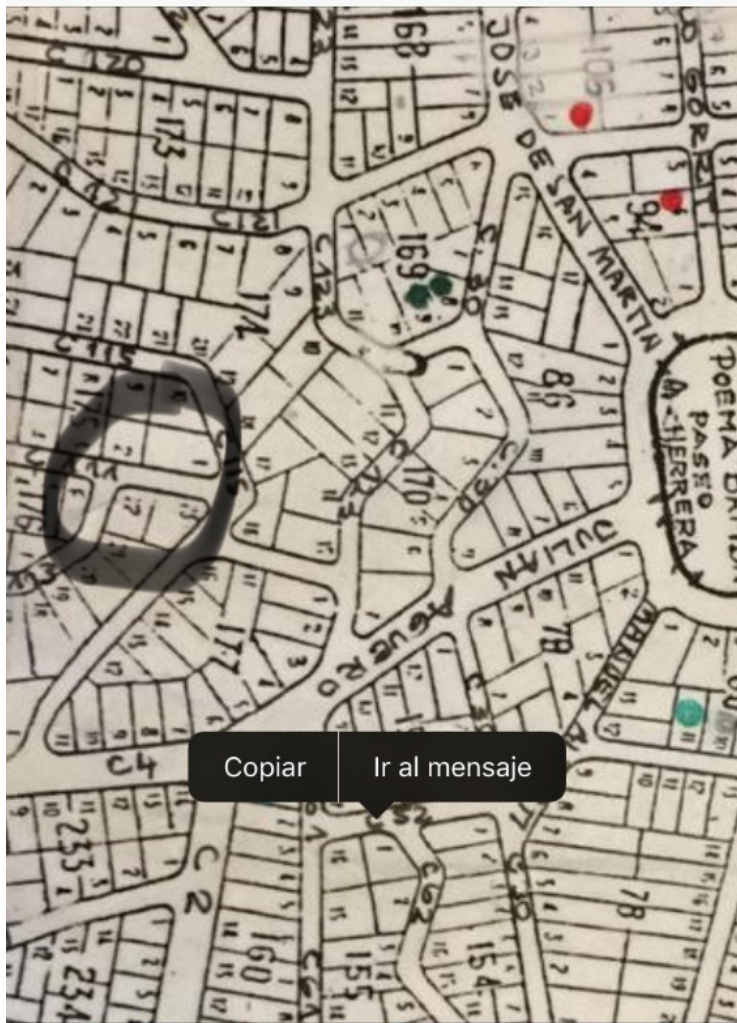

Tú

1/7/19 13:36

Copiar

Ir al mensaje