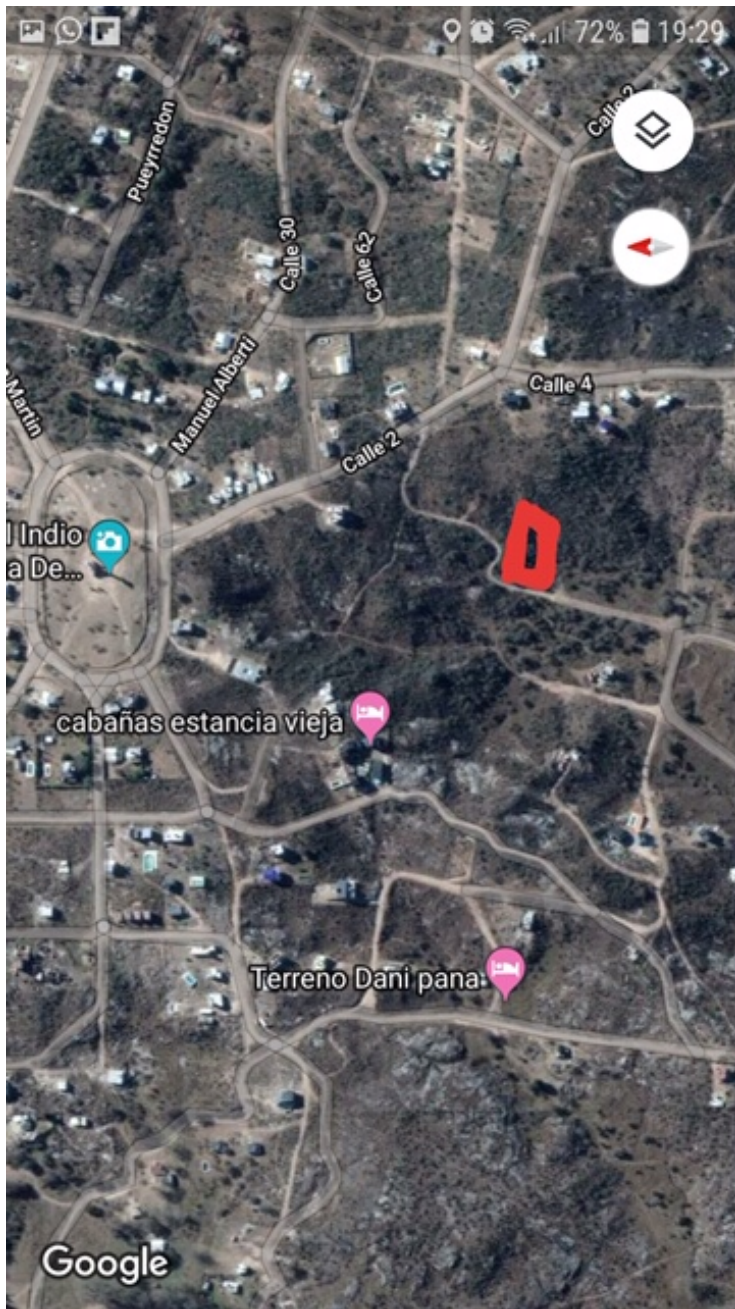

Lote de Terreno 745 mts Estancia Vieja

Venta · Lote de Terreno · Villa Carlos Paz · Córdoba · Cód. V300

Consultar precio

DATOS DE LA PROPIEDAD

Dirección	Estancia Vieja
Localidad	Villa Carlos Paz, Córdoba
Operación	Venta
Tipo	Lote de Terreno

CARACTERÍSTICAS

Superficie total del inmueble		
745		

DESCRIPCIÓN

Lote de terreno, en Estancia Vieja, 745 mts, a 150 mts del Indio Bamba. impuestos y servicios pagos, escritura inmediata.U\$S 10.000.-

GALERÍA DE FOTOS